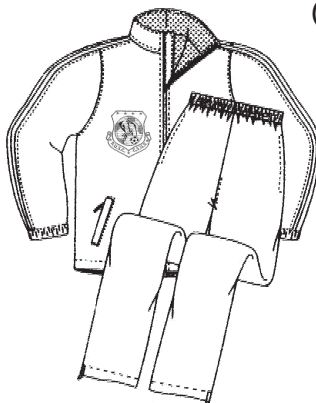

K Track Suits (royal)