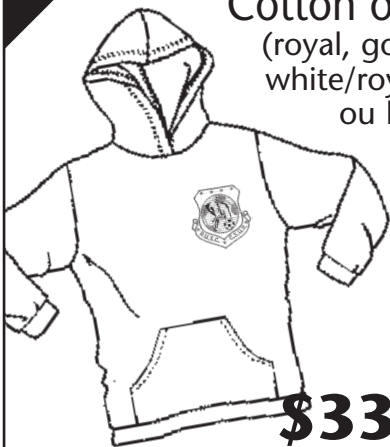

Order Form for players

Bon de commande pour les joueurs

A Hooded Sweatshirt

Cotton ouaté
(royal, gold, or
white/royal, or
ou blanc)

\$33.00

B Hooded Sweatshirt

Cotton ouaté
(royal, gold, or
white/royal, or
ou blanc)

Devant **\$40.00** *Arrière*

C Hooded Sweatshirt

Cotton ouaté
(royal, or white/
royal ou blanc)

\$47.00

D Long Sleeve T-Shirt

T-shirt manche longue
(royal, gold, or
white/royal, or
ou blanc)

\$20.00

E Long Sleeve T-Shirt